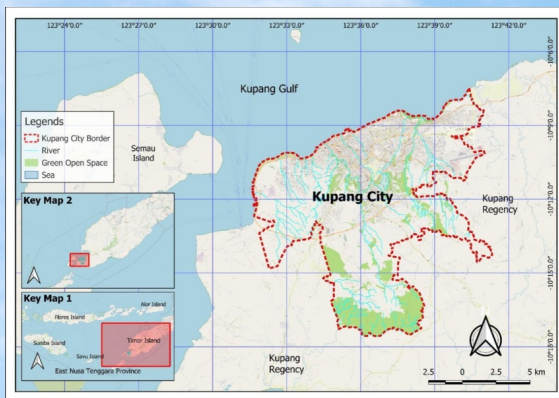

Hoy pensamos en los niños de una ciudad de Indonesia, Kupang. Esta es la capital de la provincia Nusa Tenggara Timur, en la isla de Timor. Tiene una población aproximada de 450.000 habitantes. Su economía está basada en el sector terciario y servicios. Su población multiétnica está formada por habitantes de la isla y de otras islas debido a las posibilidades de trabajo y otros servicios que ofrece la ciudad.

La escuela se sitúa en el Barrio Bello. Está en el borde exterior de los límites de la ciudad. Actualmente se va poblando con gente que llega de las islas cercanas y del este de la isla, así como del país limítrofe de Timor Leste.

El proyecto consiste en la construcción de dos edificios de 2 plantas con 14 aulas cada uno y baños y otro edificio con despachos, biblioteca y sala de reuniones.

El colegio albergará todas las etapas escolares empezando por 1º de Primaria.

La población que atenderá son familias humildes venidas de otros lugares de la isla y de otras islas con el objetivo de acercarles una educación de calidad en un ambiente de familia favoreciendo el desarrollo de sus capacidades y autoestima.

Con la colaboración de todos seremos capaces de lograr esta nueva Obra Sa-Fa. Luego el colegio se auto gestionará con las aportaciones de las familias de los alumnos.

**Colabora con las nuevas
Misiones Sa-Fa**
La educación es su esperanza